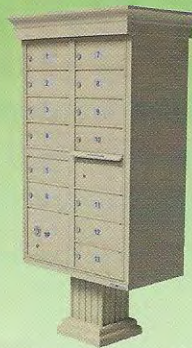

Classic Type IV
13 tenants, 1 parcel
1570-13V